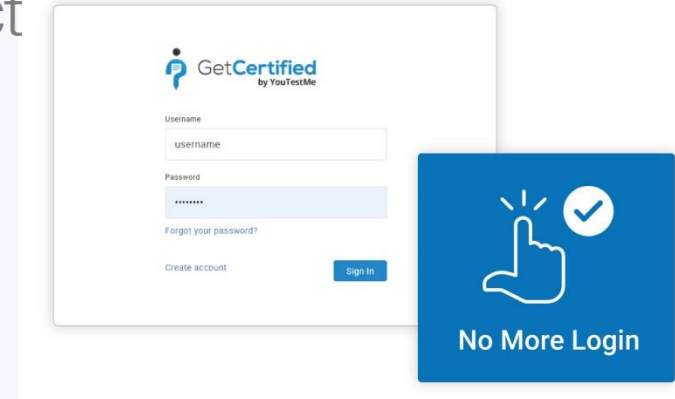

- ✓ LTI, SCORM, xAPI, YouTestMe API
- ✓ Mehanizam jedinstvene prijave (SAML 2.0, Open ID Connect)
- ✓ Višejezični korisnički interfejs
- ✓ Integracija sa bilo kojim korišćenim sistemom ili LMS-om
- ✓ Microsoft Active Directory integracija
- ✓ SAP ili drugi softver za planiranje resursa preduzeća (ERP)
- ✓ Alfresco ili drugi sistem za upravljanje dokumentima (DMS)
- ✓ Aktivnost toka rada
- ✓ Eksport test u Pearson VUE paket

YouTestMe

Integracije

- ✓ Izvezite rezultate testova, statistiku i izveštaje sa YouTestMe aplikacije za komunikaciju i e-poštu, tabele, kalendare itd.
- ✓ Automatski uvozite korisničke podatke i podatke obuke iz dokumenata, tabela, društvenih mreža, aplikacija za e-poštu itd.
- ✓ Konfigurirate automatizovano dodeljivanje kursa/obuke iz eksternih dokumenata i tabela

YouTestMe

Integracije

- ✓ Integracija sa SAML 2.0 i Open ID-om omogućava jednokratno prijavljivanje sa više provajdera identiteta
- ✓ Jedinstveni kredencijali
- ✓ Nema potrebe da se prijavljujete više puta
- ✓ Lak pristup obukama iz bilo kog drugog sistema: LMS, CRM ili HR softver
- ✓ Bezbednosni tokeni