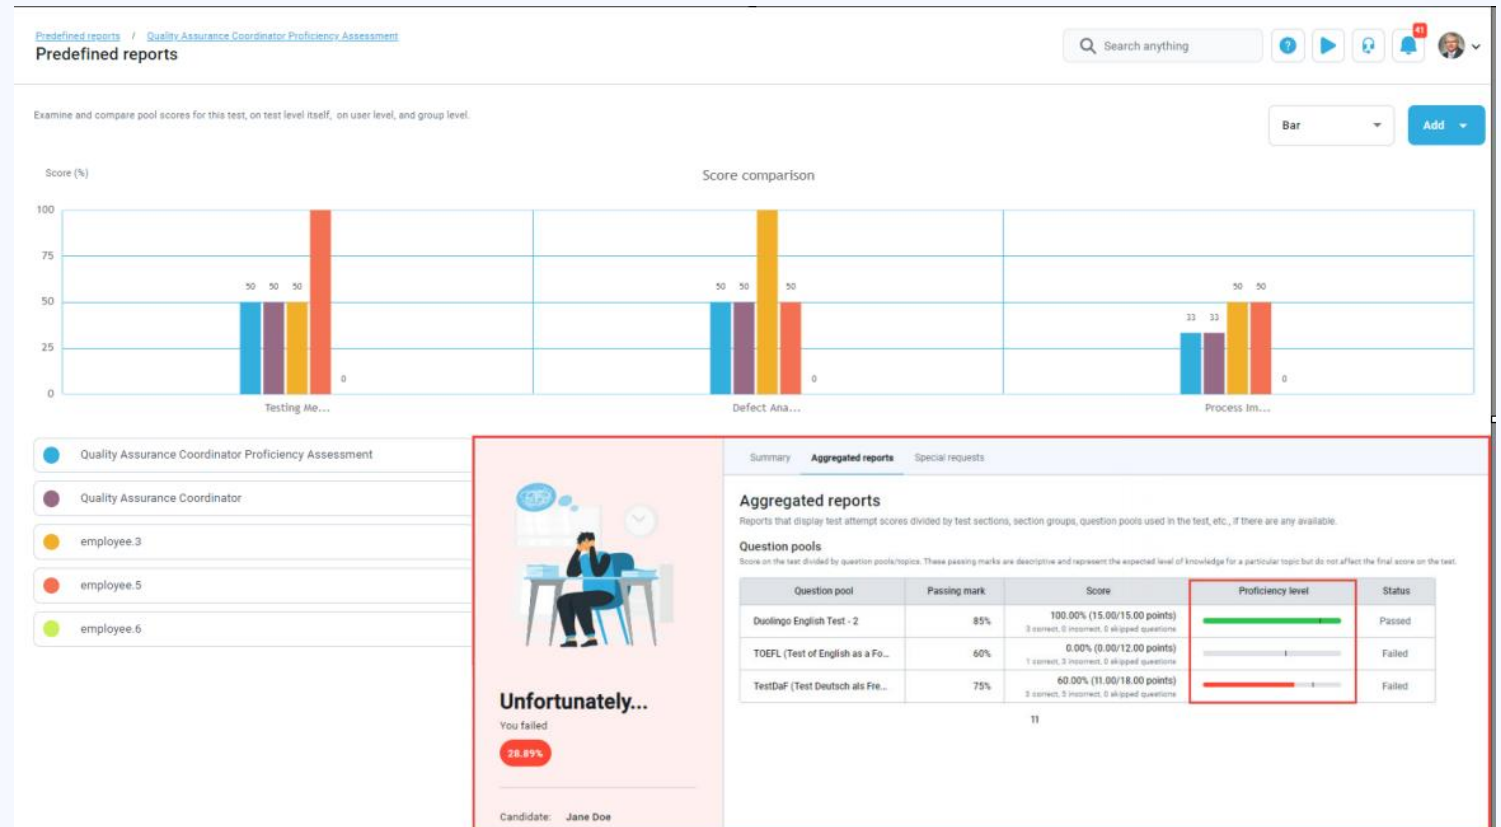

Aplikacija ima mogućnost **randomizacije pitanja** u testu

Može se podesiti **obnavljanje sertifikata na godišnjem nivou** ili u bilo kom drugom definisanom periodu

Sistem automatski podseća zaposlene na predstojeće i neispunjene obaveze

Sistem **automatski generiše izveštaje** za lidere sektora, kao i njihove nadređene i dostavlja im u željenom obliku (*excel tabele/ preko email-a ili direktni prikaz u aplikaciji*)

PROCES RADA U APLIKACIJI

Proces regrutacije

Sa našom aplikacijom, možete potpuno organizovati proces regrutacije. Kandidatima će biti omogućeno da se registruju, obave test za poziciju na koju su konkurisali, a na kraju ćete moći da izvršite evaluaciju i analizu. Ova analiza može biti individualna i grupna, a takođe možete kombinovati oba pristupa prema potrebi.