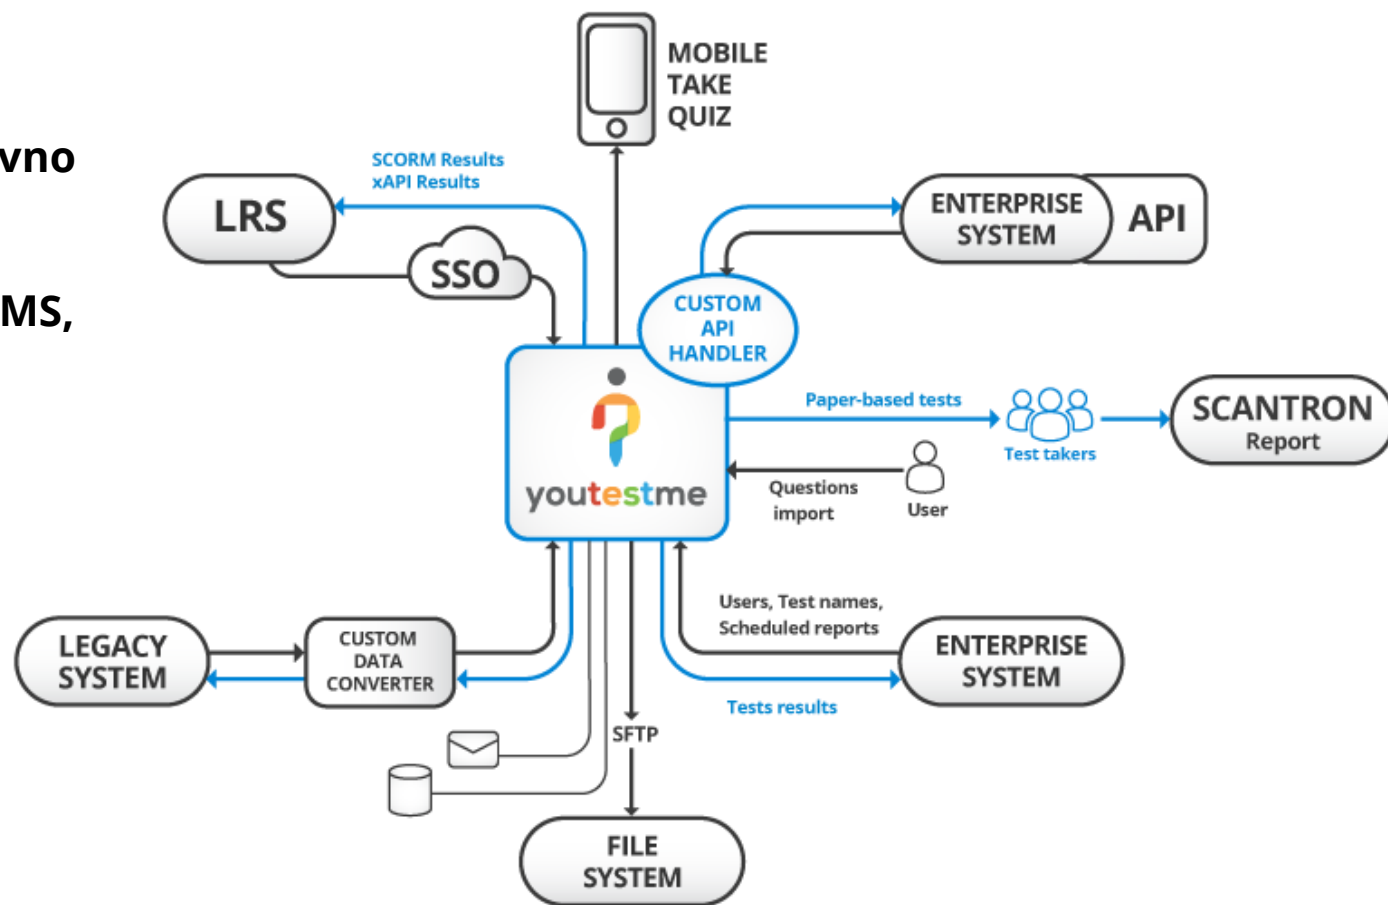

Sistem **automatski generiše izveštaje** za lidere sektora, kao i njihove nadređene i dostavlja im u željenom obliku (*excel tabele/ preko email-a ili direktni prikaz u aplikaciji*)

PROCES RADA U APLIKACIJI

Jednom postavljen sistem je samoodrživ, bez potrebe za dodatnim angazmanom IT sektora institucije.

YouTestMe

Integracije

YouTestMe se **besprekorno integriše u poslovno okruženje** i moguće je pristupiti podacima iz drugih usluga i sistema kao što su **LMS, LRS, DMS, ERP, CRM i sl.**

Podržavamo mnoge koncepte integracija i protokola: Web services, Webhooks, Data synchronization, Flat file import/export, REST API/ xAPI/TinCan, SCORM, QTI, SAML, LDAP, Oauth i drugo.

YouTestMe

se prilagođava poslovnom okruženju

- ✓ LTI, SCORM, xAPI, YouTestMe API
- ✓ Mehanizam jedinstvene prijave (SAML 2.0, Open ID Connect)
- ✓ Višejezični korisnički interfejs
- ✓ Integracija sa bilo kojim korišćenim sistemom ili LMS-om
- ✓ Microsoft Active Directory integracija
- ✓ SAP ili drugi softver za planiranje resursa preduzeća (ERP)
- ✓ Alfresco ili drugi sistem za upravljanje dokumentima (DMS)
- ✓ Aktivnost toka rada
- ✓ Eksport test u Pearson VUE paket