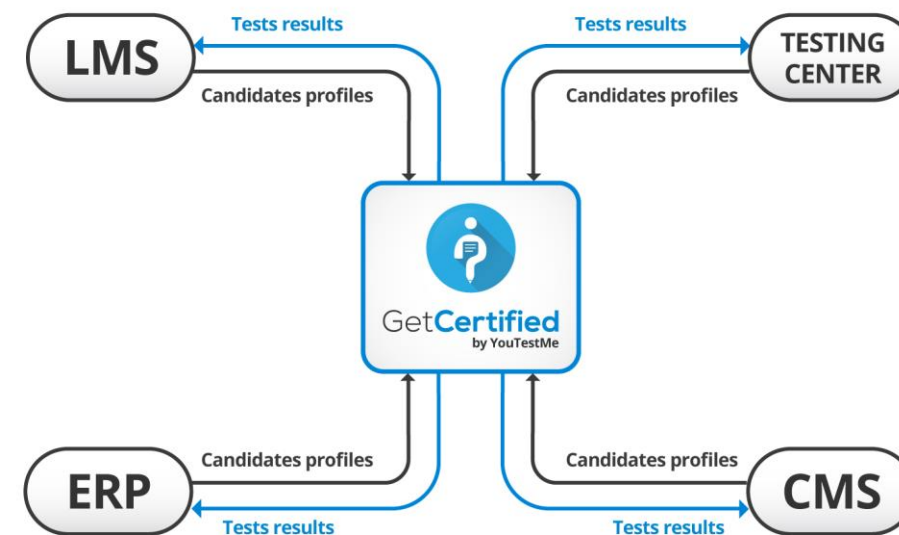

Ključ u ruke

Proces unošenja podataka i postavljanja sistema

Na osnovu detaljne analize vaših poslovnih procesa i prikupljenih materijala za obuku (u bilo kom obliku), **naš tim vam sprovodi kompletnu uslugu ključ u ruke** za postavljanje sistema za vaše poslovanje.

Jednom postavljen sistem je samoodrživ, bez potrebe za dodatnim angazmanom IT sektora institucije.

YouTestMe

Integracije

YouTestMe se **besprekorno integriše u poslovno okruženje** i moguće je pristupiti podacima iz drugih usluga i sistema kao što su **LMS, LRS, DMS, ERP, CRM i sl.**

Podržavamo mnoge koncepte integracija i protokola: Web services, Webhooks, Data synchronization, Flat file import/export, REST API/ xAPI/TinCan, SCORM, QTI, SAML, LDAP, Oauth i drugo.

YouTestMe

se prilagođava poslovnom okruženju

- ✓ LTI, SCORM, xAPI, YouTestMe API
- ✓ Mehanizam jedinstvene prijave (SAML 2.0, Open ID Connect)
- ✓ Višejezični korisnički interfejs
- ✓ Integracija sa bilo kojim korišćenim sistemom ili LMS-om
- ✓ Microsoft Active Directory integracija
- ✓ SAP ili drugi softver za planiranje resursa preduzeća (ERP)
- ✓ Alfresco ili drugi sistem za upravljanje dokumentima (DMS)
- ✓ Aktivnost toka rada
- ✓ Eksport test u Pearson VUE paket