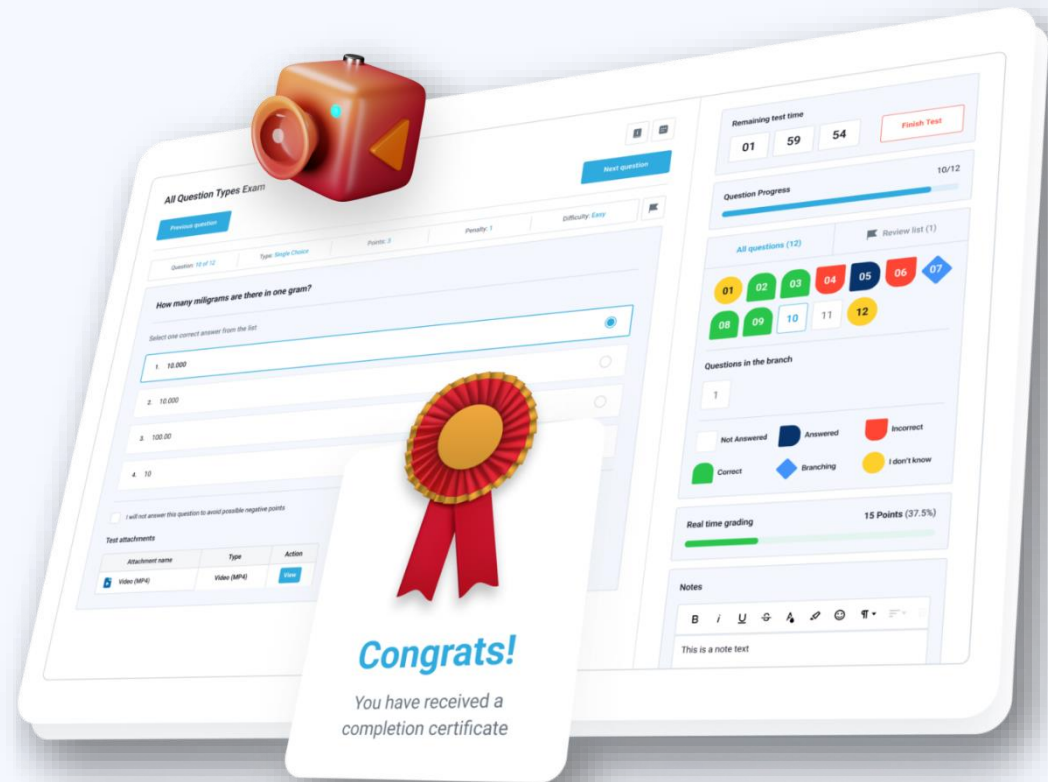

O KOMPANIJU

Kompanija YouTestMe aktivno učesuje na međunarodnom tržištu, posluje sa različitim organizacijama širom sveta, a glavni centri se nalaze u Torontu, Kanadi i u Beogradu, Srbiji.