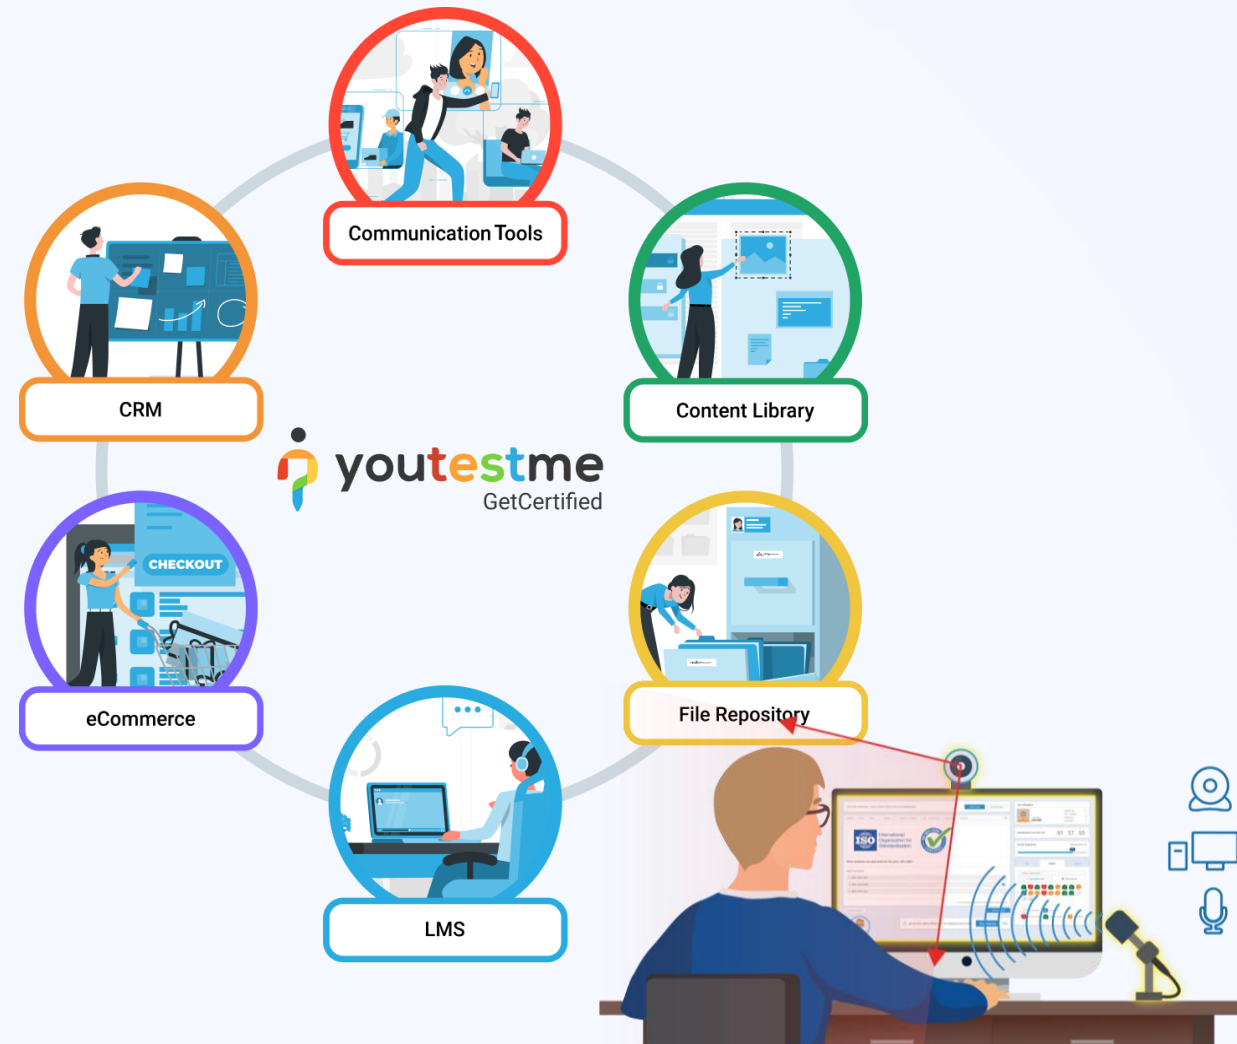

Kompletno rešenje za obuku i testiranje

YouTestMe omogućava automatsko upravljanje procesom testiranja, **od pripreme testova do evaluacije rezultata.**

Sistem pruža detaljne analize i izveštava o uspešnosti kandidata, omogućujući institucijama da unaprede svoje obrazovne programe i stvore bolje uslove za obuku.