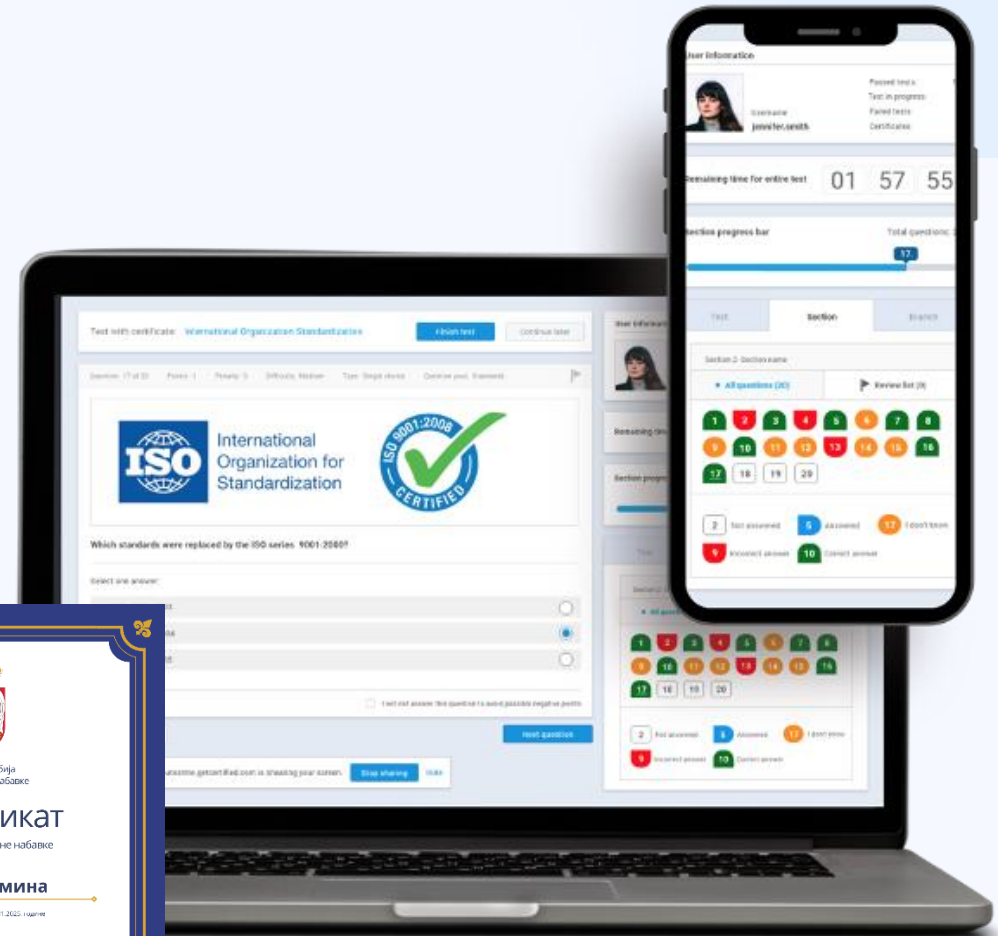

Centre de services
scolaire des
Grandes-Seigneuries

Québec

Pacific Northwest
NATIONAL LABORATORY

BRAIN INJURY
ASSOCIATION
OF AMERICA

PROCES RADA U APLIKACIJI

1. Svi zaposleni dobijaju korisničke kredencijale na email / ili se mogu registrovati kroz portal **preko računara ili mobilnog telefona**
2. Zaposleni su **automatski pridruženi odgovarajućim obukama** koje treba da prođu
3. Sadržaj obuka je u vidu **lekcija sa različitim multimedijalnim sadržajem**
4. Na kraju svake obuke nalazi se **test**
5. Nakon uspešno urađenog testa, zaposleni **dobija sertifikat**

Aplikacija ima mogućnost **randomizacije pitanja** u testu

Može se podesiti **obnavljanje sertifikata na godišnjem nivou** ili u bilo kom drugom definisanom periodu

Sistem automatski podseća zaposlene na predstojeće i neispunjene obaveze

Sistem **automatski generiše izveštaje** za lidere sektora, kao i njihove nadređene i dostavlja im u željenom obliku (*excel tabele/ preko email-a ili direktni prikaz u aplikaciji*)

PROCES RADA U APLIKACIJI