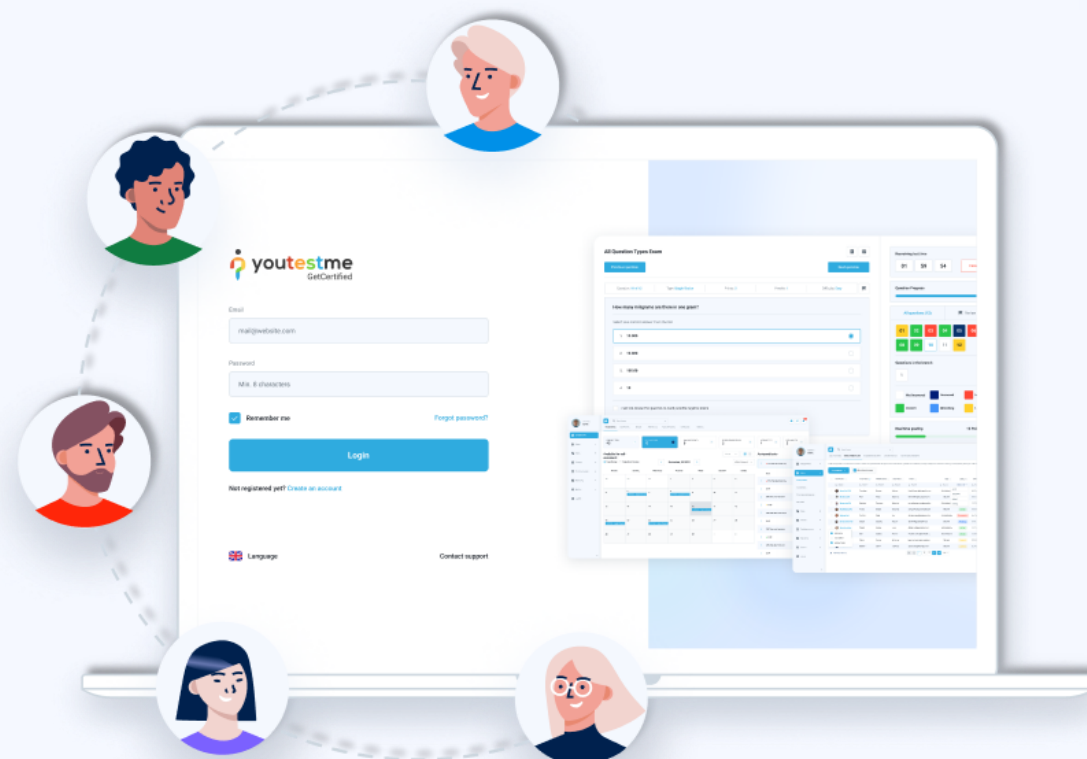

Aplikacija ima mogućnost **randomizacije pitanja** u testu

Može se podesiti **obnavljanje sertifikata na godišnjem nivou** ili u bilo kom drugom definisanom periodu

Sistem automatski podseća zaposlene na predstojeće i neispunjene obaveze

Sistem **automatski generiše izveštaje** za lidere sektora, kao i njihove nadređene i dostavlja im u željenom obliku (*excel tabele/ preko email-a ili direktni prikaz u aplikaciji*)

PROCES RADA U APLIKACIJI