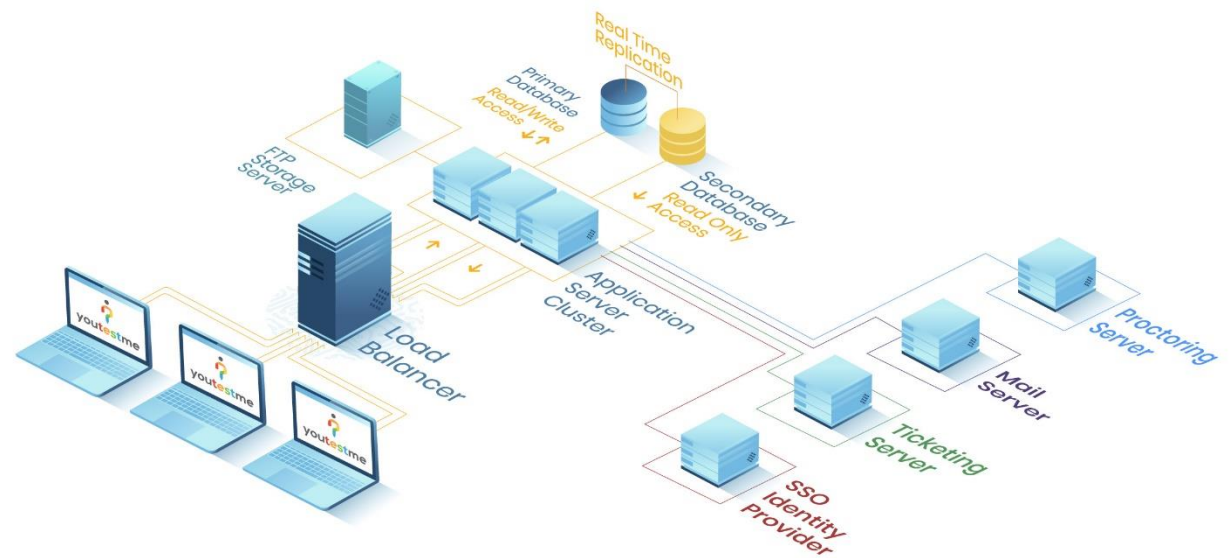

Instalacija softvera

YouTestMe može biti instaliran na serverima institucije ili na serverima naše kompanije. Shodno preferencijama i specifičnim potrebama institucije, moguće je odabrati jednu od ovih opcija.

Jednom postavljen sistem je samoodrživ, bez potrebe za dodatnim angazmanom IT sektora institucije.